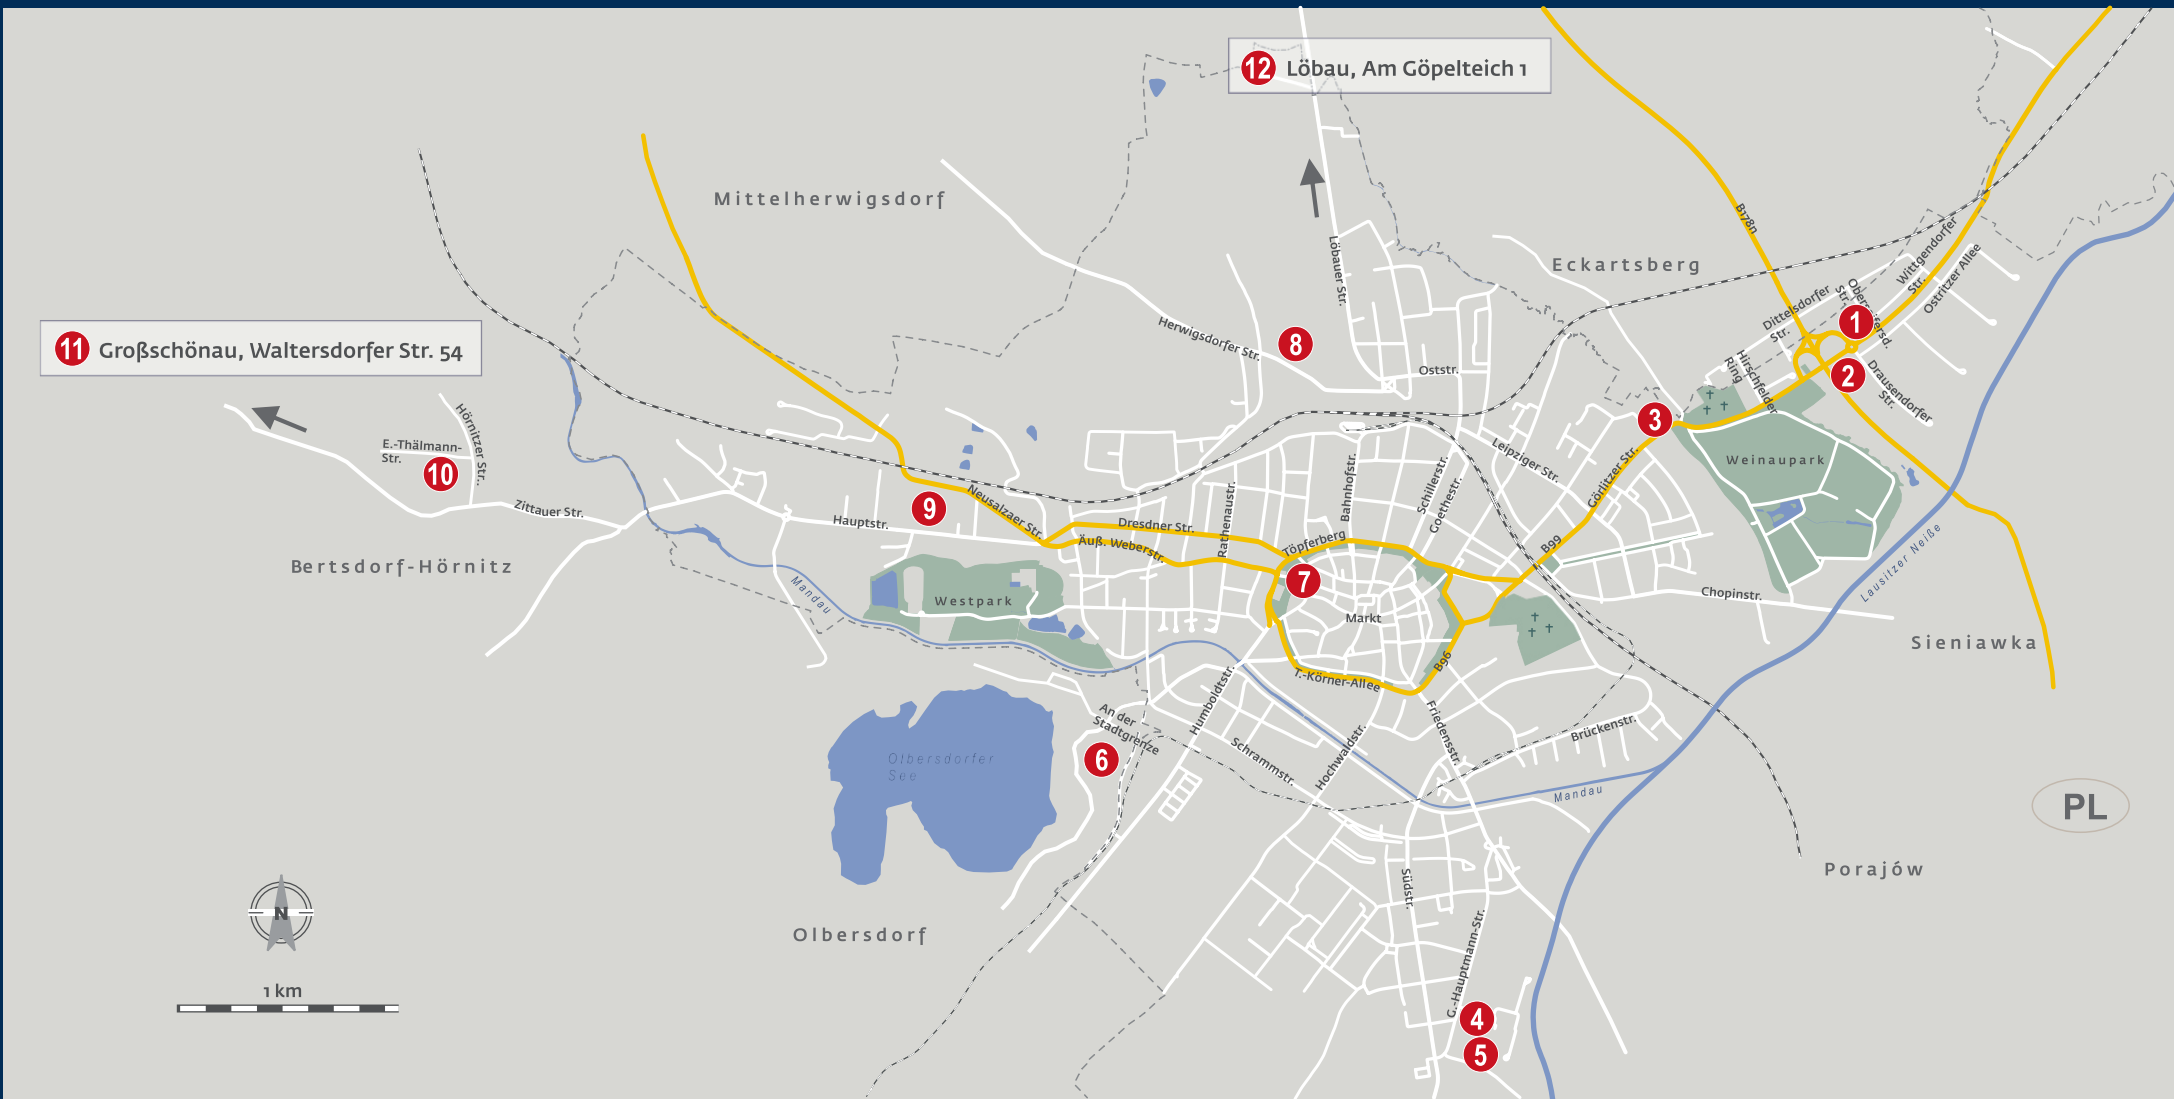

Mit modernster Technik und viel Herzblut entstehen am Produktionsstandort Großschönau flauschige Handtücher, Kleinteile, Bademäntel und Badteppiche.

Adresse: Waltersdorfer Str. 54, 02779 Großschönau

12. ULT AG

Die Spätschicht findet parallel auch in Ebersbach-Neugersdorf, Görlitz und Weißwasser statt.

Bitte informieren Sie sich auf der Website www.spaetschicht.eu über geplante Führungen bei Unternehmen.

Der Eintritt ist frei.

16–20 Uhr

spaetschicht.eu

Ebersbach-Neugersdorf
Spreewellstadt

11 Großschönau, Waltersdorfer Str. 54

12 Löbau, Am Göpelteich 1

1. Johnson Drehtechnik GmbH

Wird einem beim Drehen eigentlich schwindlig? Johnson produziert als Familienunternehmen einfache bis komplexe Drehteile - vom Anschweißstutzen bis zum Zapfen.